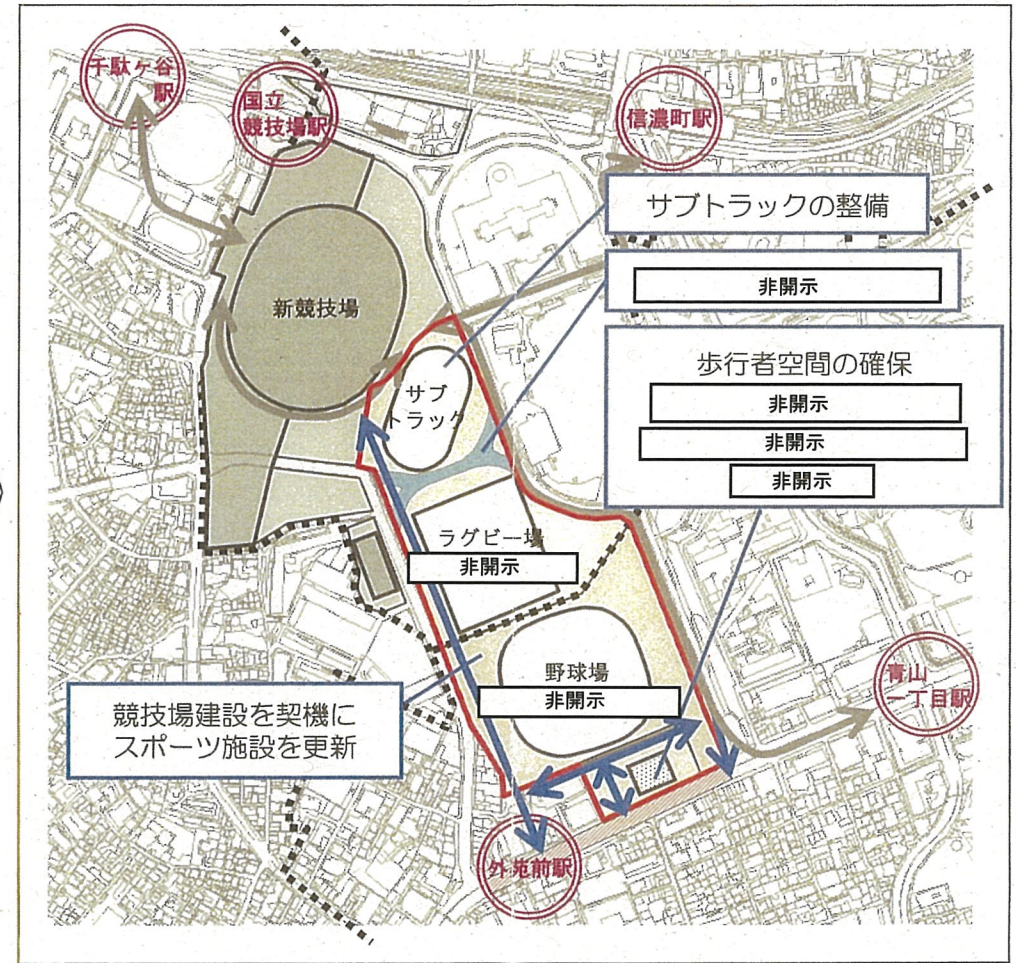

資料 1 ①

神宮外苑の再整備（案）

取扱注意

ラグビーW杯、オリンピック開催まで

オリンピック開催以降

主な課題

- NAASH・文科省による地元区 **非開示** への協力要請 ⇒ 国策として進めることが必要
- NAASH、日本青年館等管理棟の確保