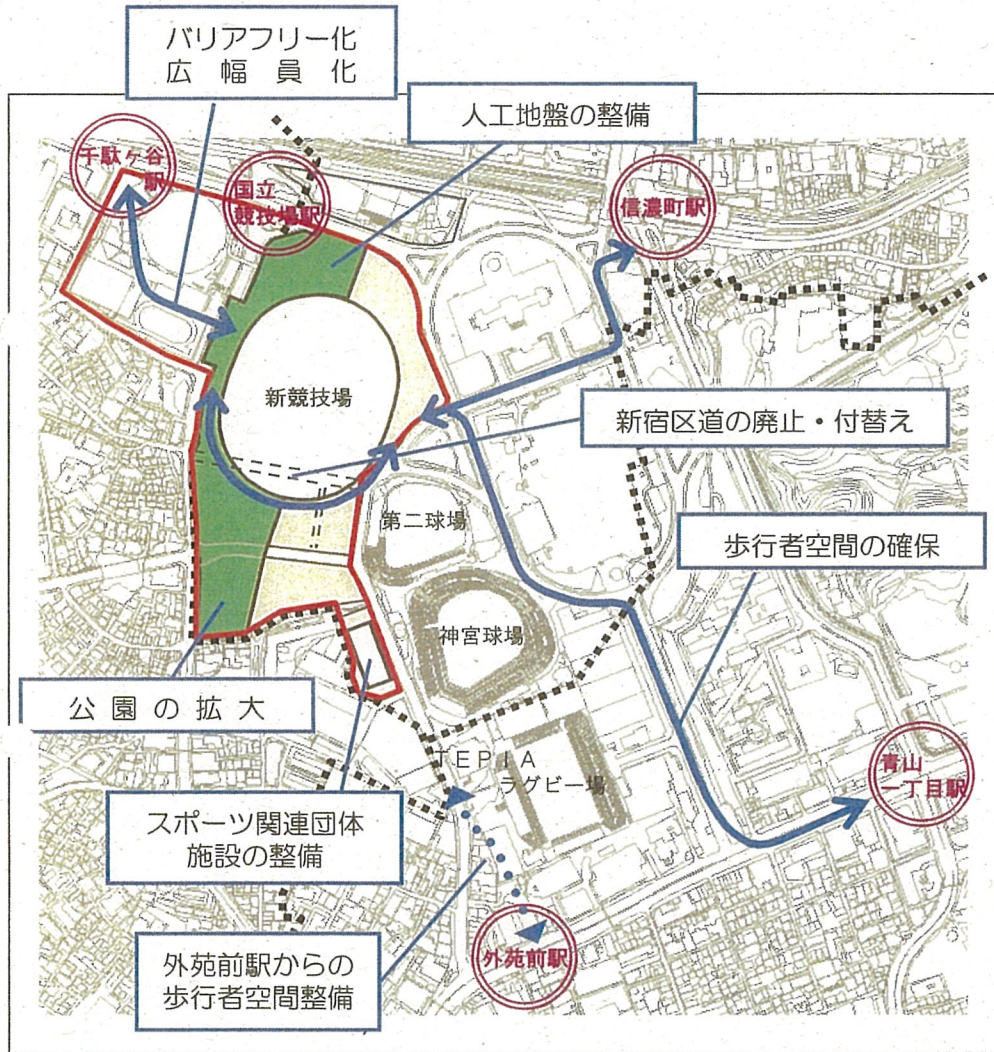

資料 1 ①

神宮外苑の再整備（案）

取扱注意

ラグビーW杯、オリンピック開催まで

オリンピック開催以降

主な課題

- NAASH・文科省による地元区 **非開示** への協力要請 ⇒ 国策として進めることが必要
- NAASH、日本青年館等管理棟の確保